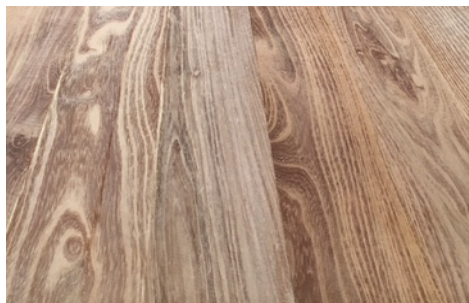

DISPONIBILITA' PROSSIMI ARRIVI NEXT DELIVERY AVAILABLE

MASSELLI - NORD ITALIA SOLID FLOORING - NORTH ITALY

F.I.	400,00	ROVERE / Oak	○	industriale/industrial mm 14 * 8 * 160	€ 11,50	pronto / ready
	100,00		○	industriale/industrial mm 23 * 8 * 160	€ 11,50	
	350,00		○△	Tg/mm 14 * 75 * 300	€ 14,00	
	350,00	NOCE EVAPORATO / Steamed Walnut	○	industriale/industrial mm 14 * 23 * 300	€ 20,00	
	400,00		○	industriale/industrial mm 14 * 8 * 160	€ 20,00	
	280,00		○△	lam/10 * 60 * 300	€ 16,00	
	120,00	ACACIA EVAPORATA / Steamed Acacia	○△	Tg/mm 15 * 90 * 500 a/up 1000	€ 28,00	

LE QUADROTTI - NORD ITALIA TILES - NORTH ITALY

F.I.	130,00	ROVERE tre strati massello - OAK 3 layers solid Oak	○	mm 14 * 544 * 544	€ 56,00	pronto / ready
-------------	---------------	---	---	-------------------	---------	----------------